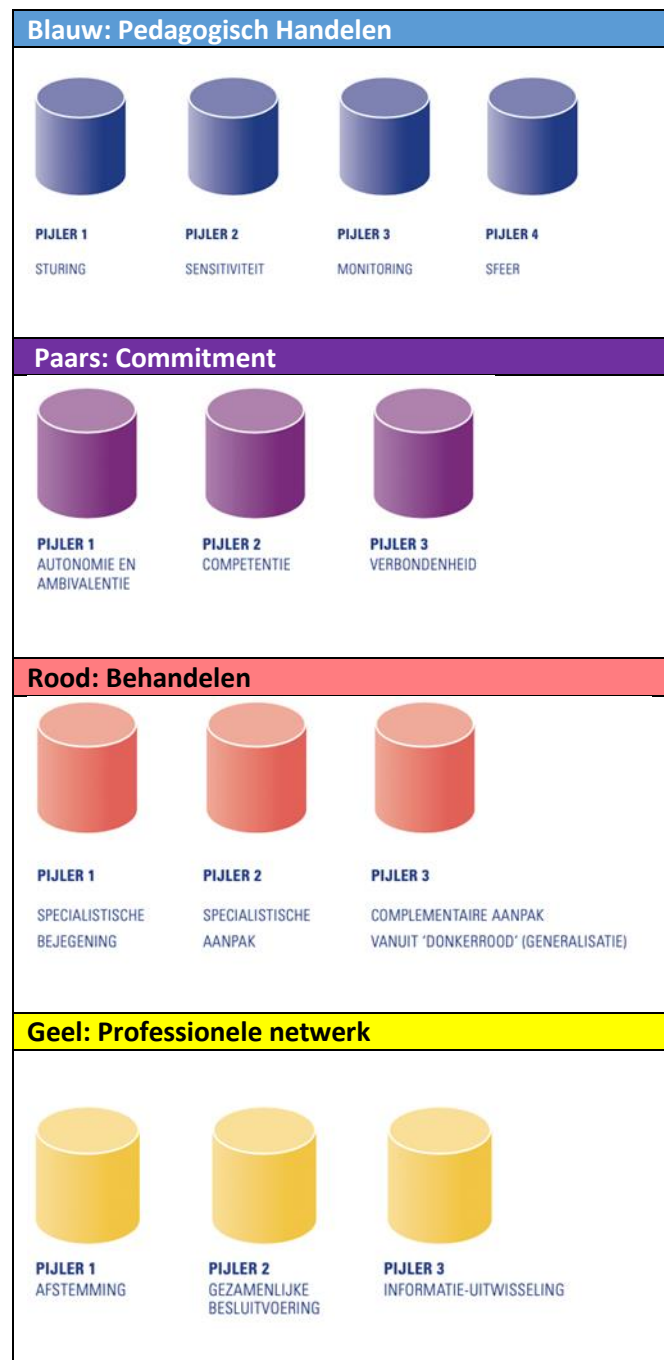

Waaiermodel: 5 kleurdomeinen

Ouders- en Steunnetwerk